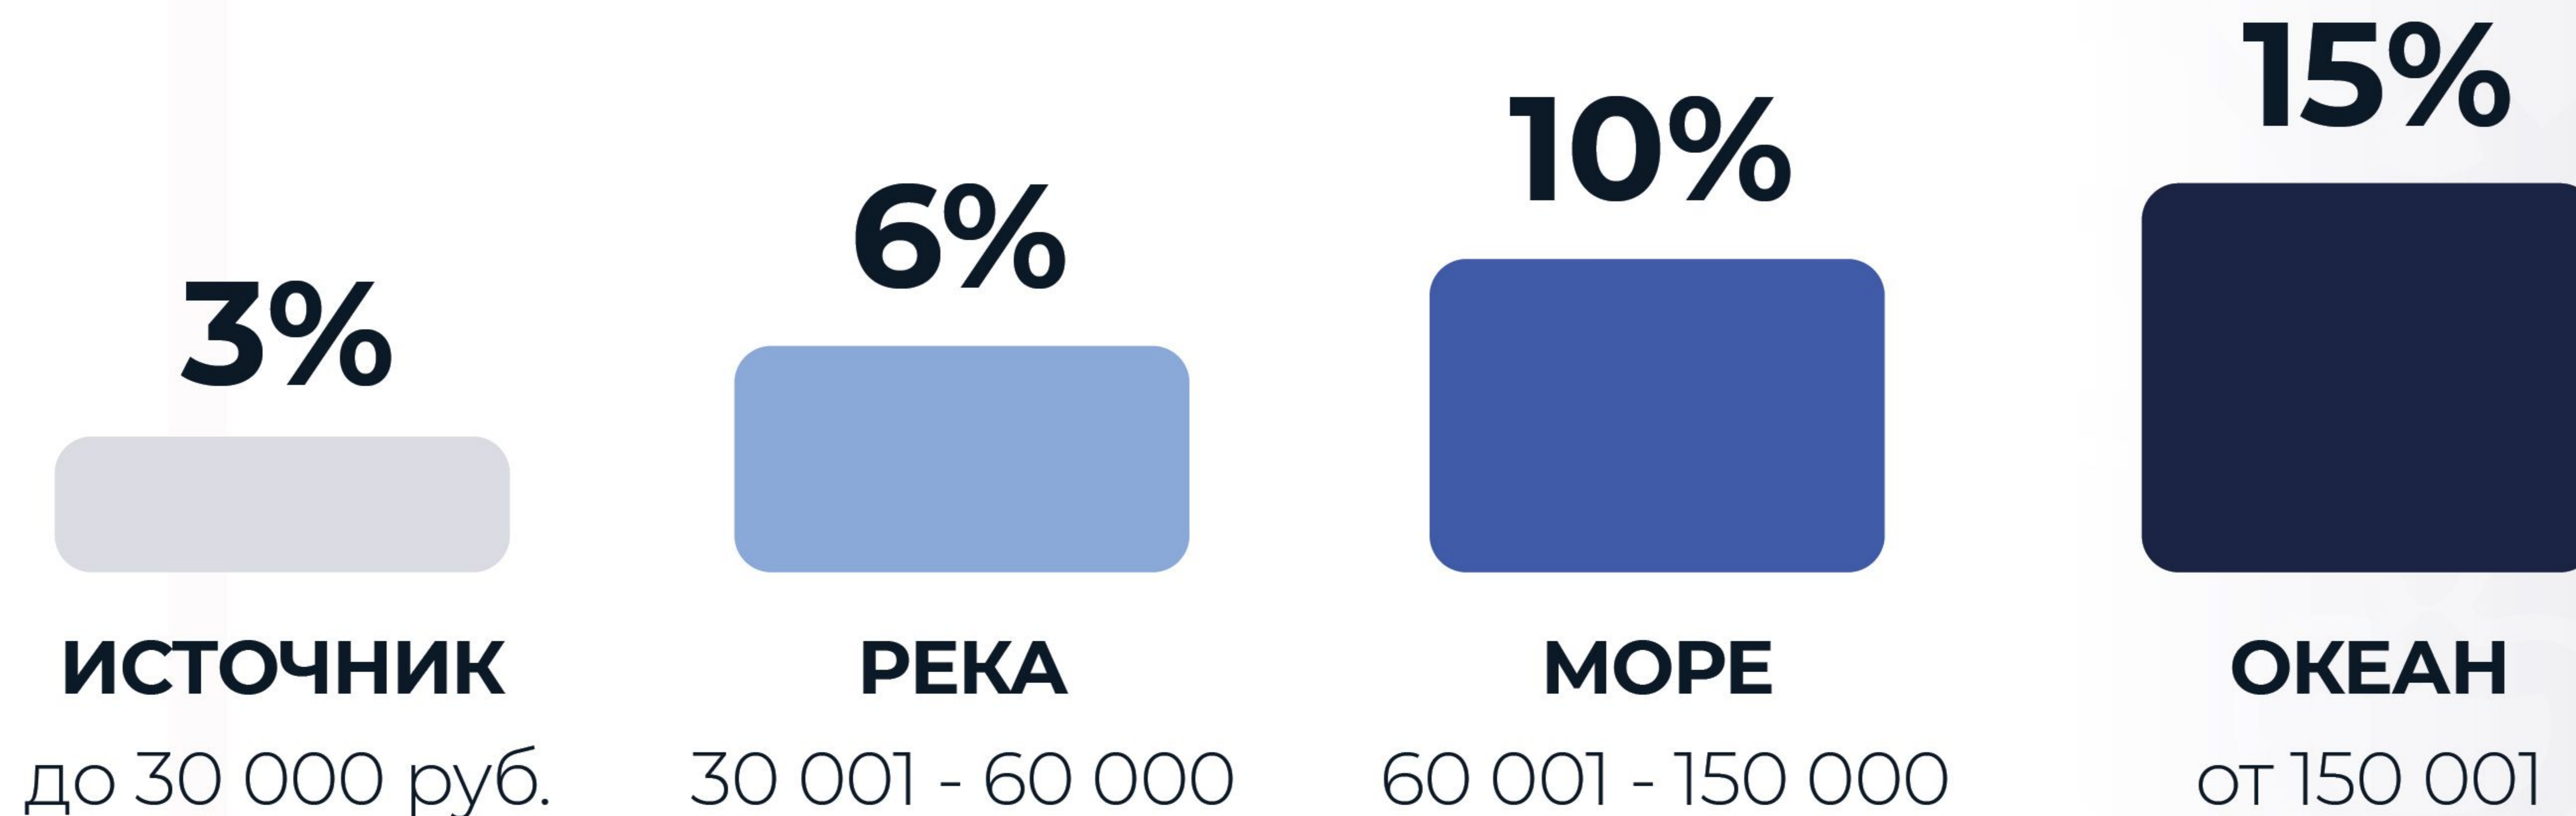

СТАТУС УЧАСТНИКА ПРОГРАММЫ

**ЗАВИСИТ ОТ ОБЩЕЙ СУММЫ
СОВЕРШЕННЫХ ПОКУПОК**

(оплаченных деньгами, без учета стоимости доставки)

С МОМЕНТА РЕГИСТРАЦИИ НА САЙТЕ

и влияет на размер кэшбэка и привилегии